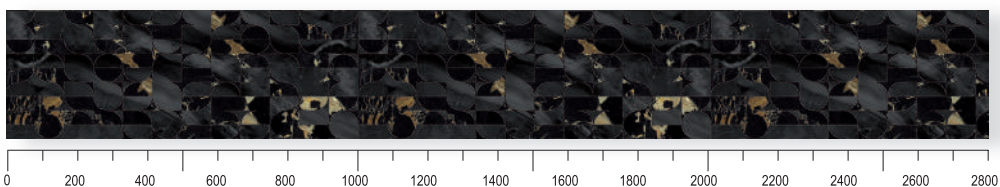

293 Décor Golden Art | Decoración Golden Art | Motivo Golden Art
Edge colour: Black 127 | Color de los cantos: Negro 127 | Colore dei bordi: Nero 127