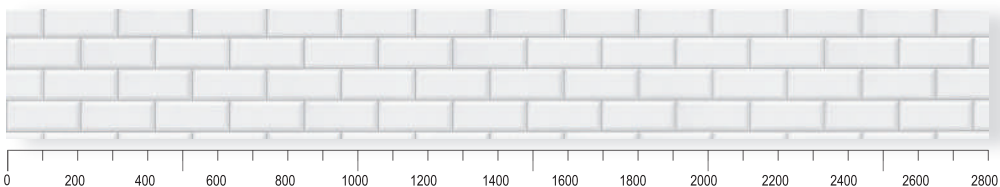

Niche cladding with motifs | Revestimientos de hornacina con motivos | Rivestimenti nicchia decorati

291 Décor Metro White | Decoración Metro White | Motivo Metro Bianco
Edge colour: White 106 | Color de los cantos: Blanco 106 | Colore dei bordi: Bianco 106